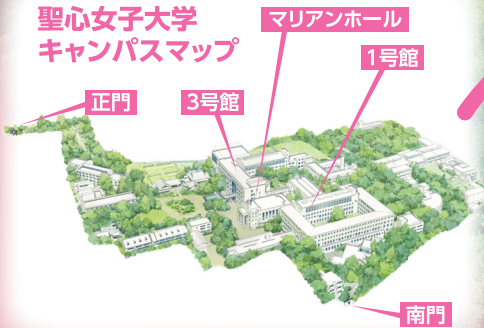

CATHOLIC SCHOOL FAIR

カトリック学校フェア 2016

カトリック小学校・中学校・高校・高専が集まります。

カトリック教育に関心を持つ方であれば、どなたでも参加できます。
低学年のお子様をお持ちの皆様も、ぜひご参加ください。
尚、4歳未満のお子様の入場はご遠慮ください。
(事前のお申込は不要です。直接会場にお越しください。)

実施日・開催時間・会場

2016年6月5日(日)

9:30~15:00

聖心女子大学

1号館,3号館,マリアンホール

- 東京メトロ日比谷線 [広尾駅]
(2番「天現寺橋(聖心女子大学)方面」出口) 下車約3分
- JR渋谷駅東口または恵比寿駅より都バス
[日赤医療センター前] 行 終点 [日赤医療センター前] 下車約3分

イベント情報

【体験教室】

- サレジオ工業高等専門学校による体験授業
(機械電子工学科、電気工学科、情報工学科、デザイン学科の4学科が参加します)

【中高生徒によるトークセッション】

【中高生徒による聖歌コンサート】

【学校長によるトークセッション】

【参加校による5分間リレートーク】

- ミニ説明会参加校と個別相談参加校が参加します

参加校 男子校 共学校 女子校

【小学校】

ミニ説明会参加校(個別相談ブースも開設します)

暁星 聖心女子学院 聖ドミニコ学園 田園調布雙葉
光塩女子学院 晃華学園 東星学園 カリタス 聖ヨゼフ学園