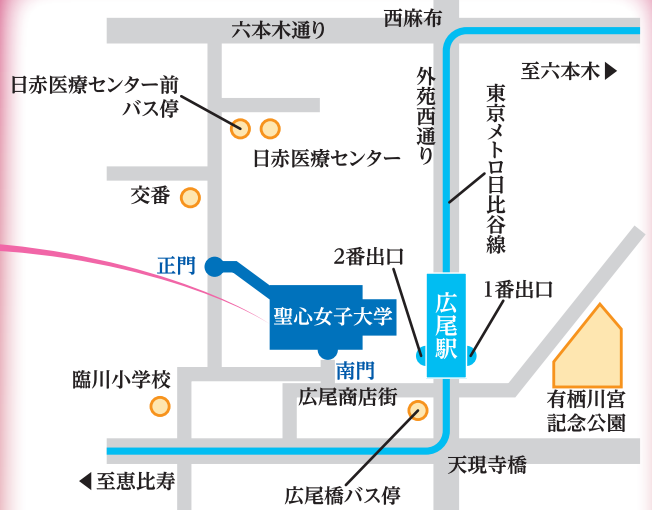

CATHOLIC SCHOOL FAIR

カトリック学校フェア 2016

カトリック小学校・中学校・高校・高専が集まります。

カトリック教育に関心を持つ方であれば、どなたでも参加できます。
低学年のお子様をお持ちの皆様も、ぜひご参加ください。
尚、4歳未満のお子様の入場はご遠慮ください。
(事前のお申込は不要です。直接会場にお越しください。)

実施日・開催時間・会場

2016年6月5日(日)

9:30~15:00

聖心女子大学

1号館,3号館,マリアンホール

- 東京メトロ日比谷線 [広尾駅]
(2番「天現寺橋(聖心女子大学)方面」出口) 下車約3分
- JR渋谷駅東口または恵比寿駅より都バス
[日赤医療センター前] 行 終点 [日赤医療センター前] 下車約3分

イベント情報

【体験教室】

- サレジオ工業高等専門学校による体験授業
(機械電子工学科、電気工学科、情報工学科、デザイン学科の4学科が参加します)

【中高生徒によるトークセッション】

カトリック学校フェア 2016

カトリック学校フェアに参加している各学校は、すべての学校がカトリック精神を大切にした兄弟姉妹の学校です。特定の学校の情報だけではなく、複数の学校の情報を集める機会としてご利用頂ければと思います。皆様方のご来場を心よりお待ち申し上げます。

【来場の際の注意とお願い】(全ての来場者共通)

- 自家用車での来場は、ご遠慮ください。東京メトロ広尾駅2番出口(「南門」より徒歩3分)ならびに日赤医療センターバス停(「正門」より徒歩3分)からは、道案内の係がおりますので、その指示に従って、ご来場ください。
- 会場では、昼食・お弁当などの販売は行っておりません。飲物の自販機はございます。
- お食事を持参された場合は、指定された場所(1号館1階:レクリエーションルーム)でお取りください。指定された場所以外での食事(おやつ類も含む)は、ご遠慮ください。
- 聖心女子大学構内は禁煙です。喫煙コーナーもございませんので、あらかじめご了承ください。
- ミニ説明会は、学校ごとの入れ替えを行いません。説明中の入退場の際には、お静かにお願いします。
- サレジオ高専による体験教室をはじめ、すべてのイベントに、どなたでも参加をすることができます。
- 入学試験ではございませんので、平服でお越しください。